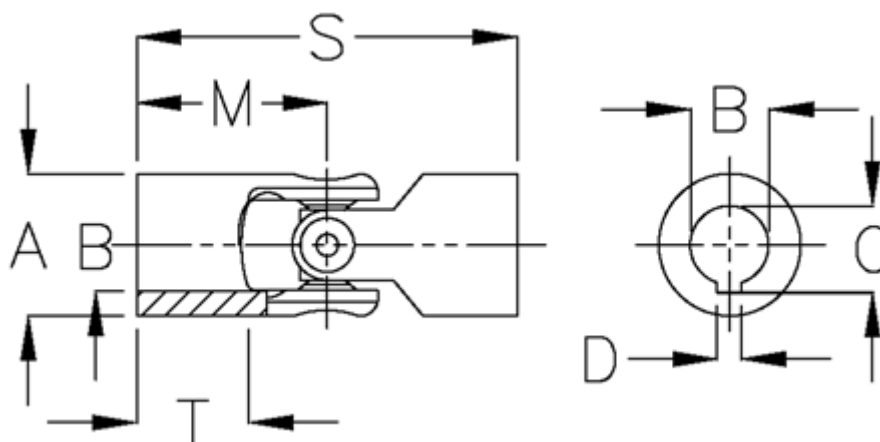

Varenummer: 07640403  
Beskrivelse: Enkelt krydsled med nåleleje  
0.640.403

## Mål

A	= 40
B H7	= 25
C	= 28.3
D	= 8
M	= 54
MD max. Nm	= 80
s	= 108
T	= 32